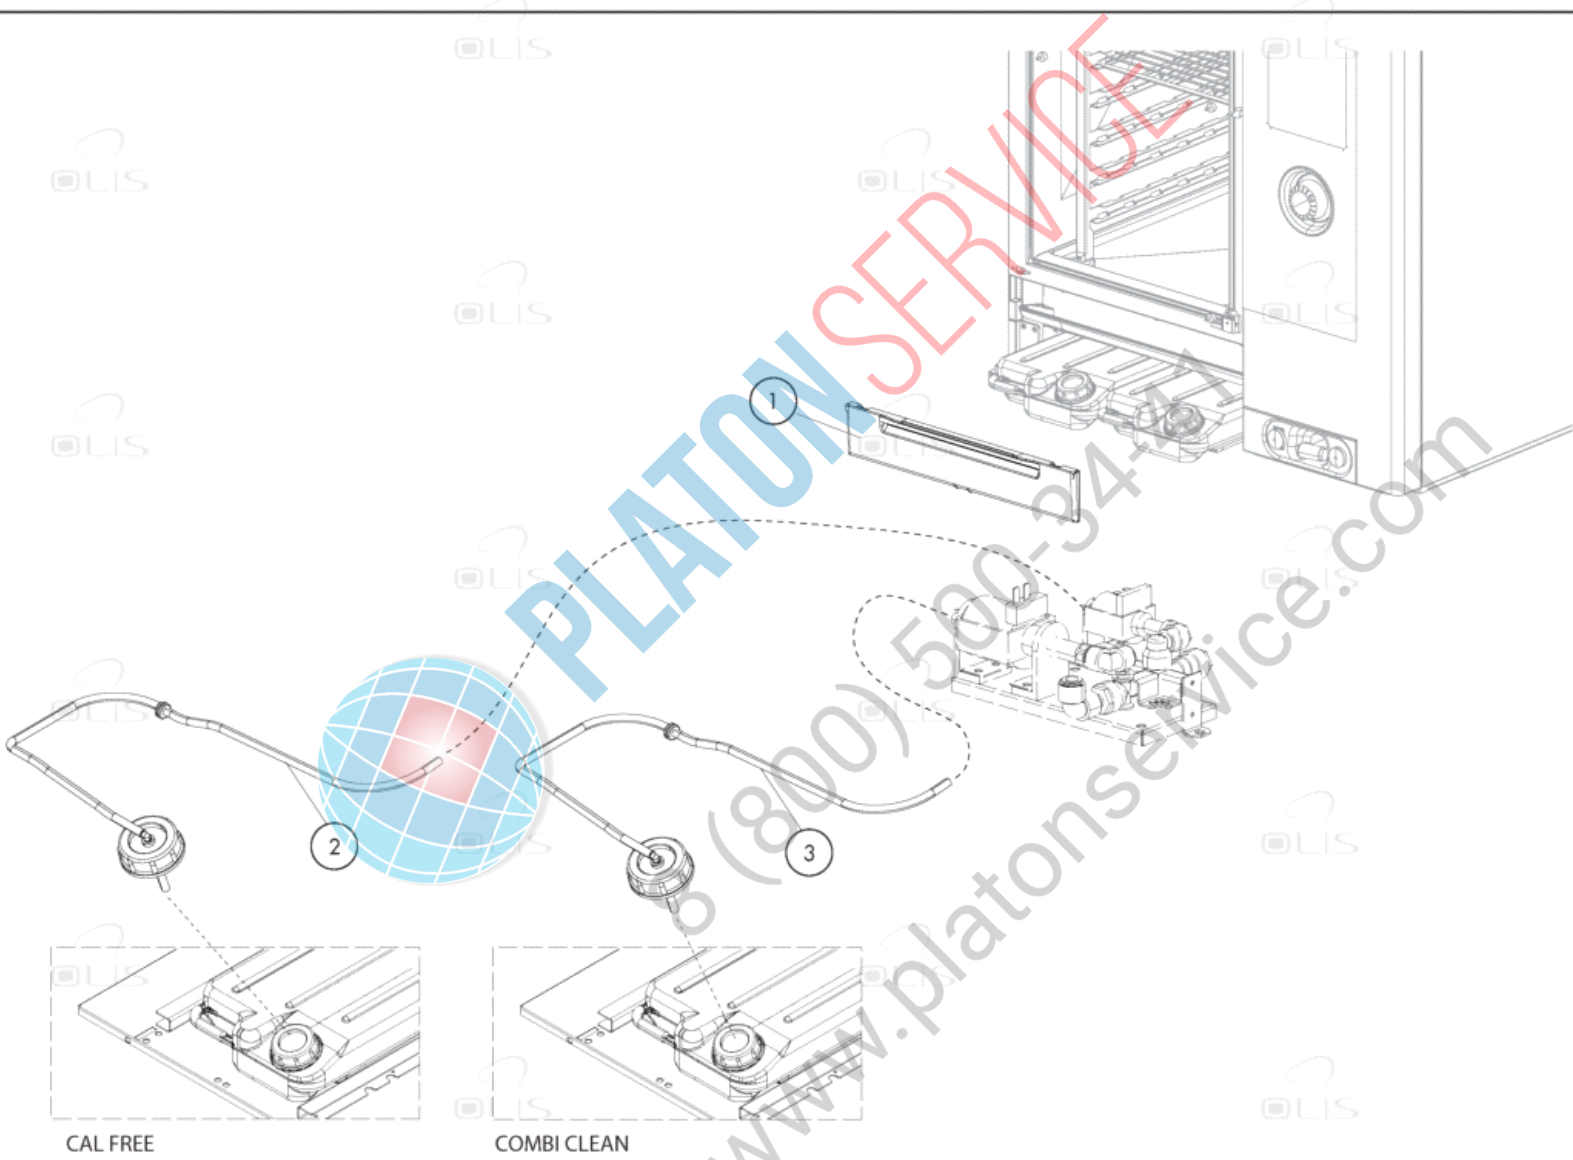

PLATON SERVICE
8 (800) 500-34-47
www.platonservice.com

	0019	LA62200172	LAR62200172	1		SHOWER HEAD [C] N071/101/072/102 2014
	0020	LA80120060	LAR80120060	1		TRANSPARENT SILICONE PIPE [C] SR60/TR 7/12

PLATON SERVICE
8 (800) 500-34-41
www.platonservice.com